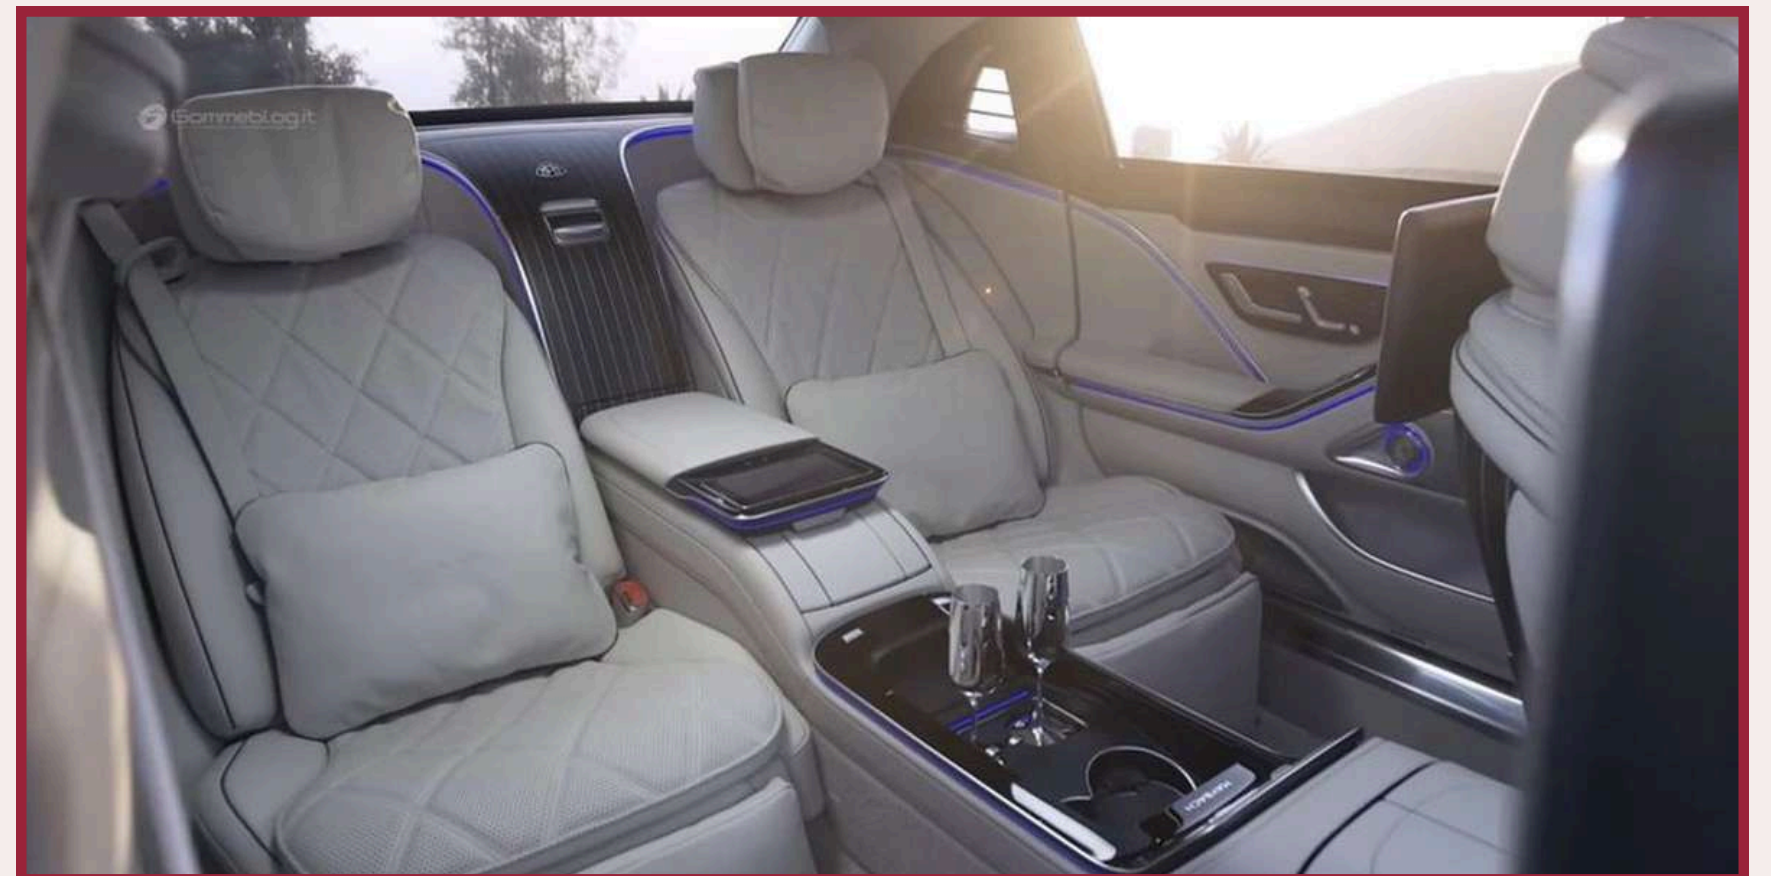

MERCEDES S500