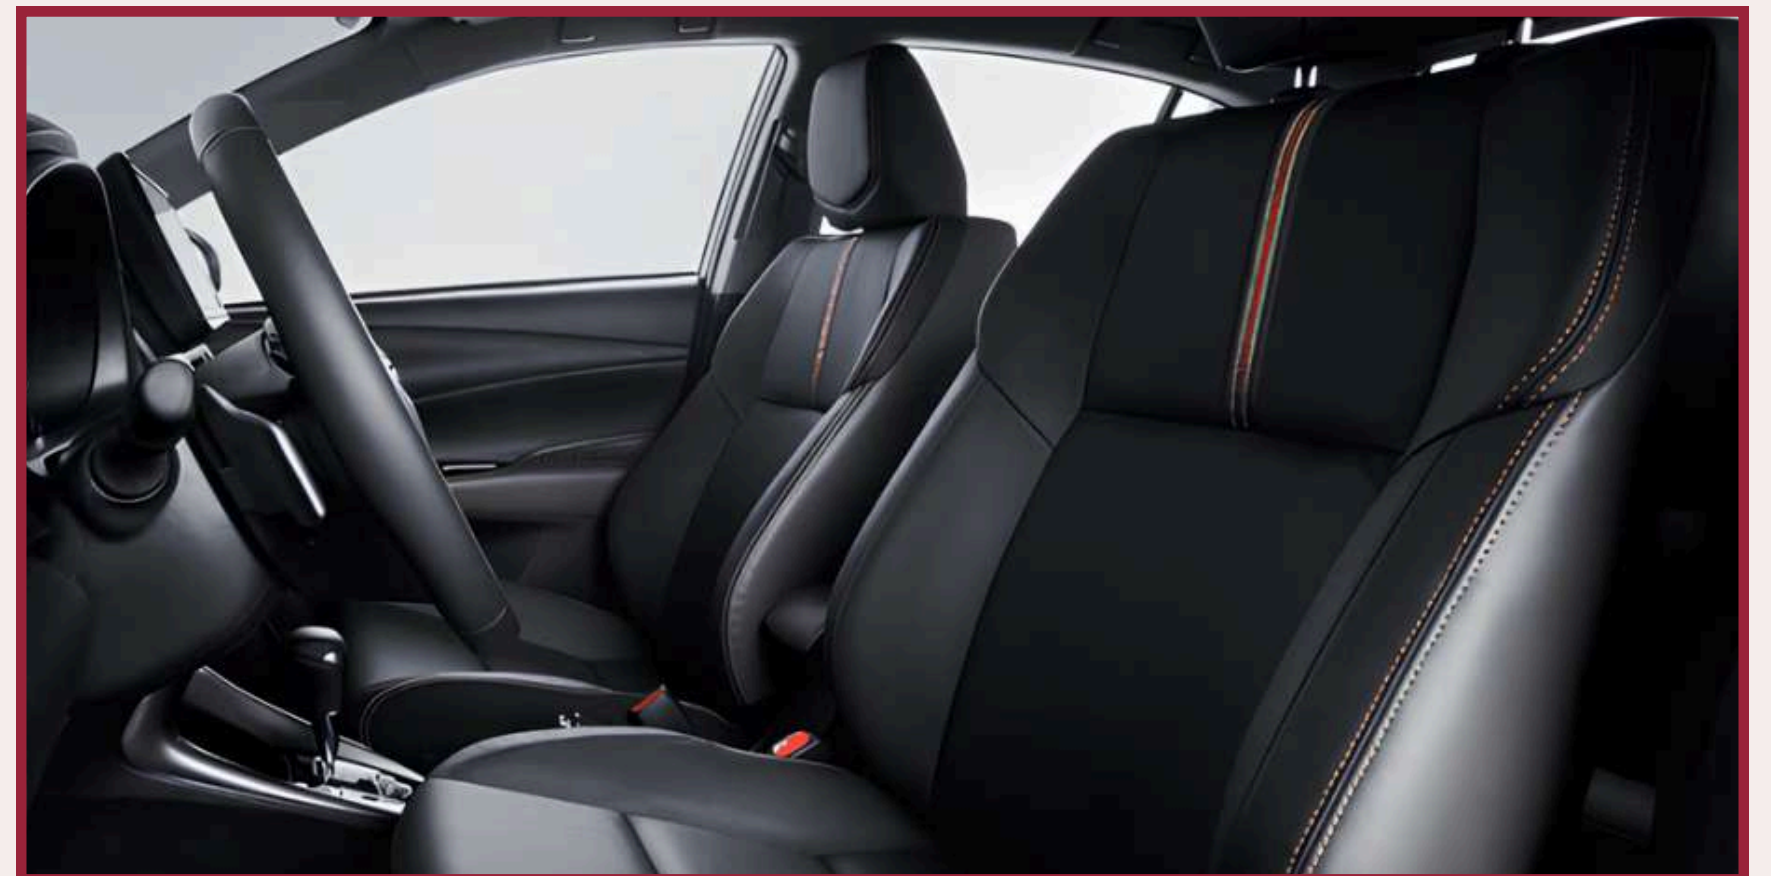

COCHE EN VIETNAM

TOYOTA VIOS

Información	Descripción
Tipo de vehículo	Coche estándar de 5 plazas
Modelo	Toyota Vios
Número de asientos	5 asientos (incluidos asientos para conductor y asistente del conductor)
Recomendado para	1-2 clientes
Incluido	Aire acondicionado Iluminación interior Sistema de audio
Equipos	VCD, amplio, cinturón de seguridad
Número de puertas	4 puertas
Capacidad de equipaje	Alrededor de 3 maletas de tamaño grande

TOYOTA VIOS

VINFAST VF8

Información	Descripción
Tipo de vehículo	Coche eléctrico de 5 plazas
Modelo	VinFast VF8
Número de asientos	5 asientos (incluidos asientos para conductor y asistente del conductor)
Recomendado para	1-2 clientes
Incluido	Aire acondicionado Iluminación interior Sistema de audio
Equipos	VCD, amplio, cinturón de seguridad
Número de puertas	4 puertas
Capacidad de equipaje	Alrededor de 3 maletas de tamaño grande

VINFAST VF8

TOYOTA FORTUNER

Información	Descripción
Tipo de vehículo	SUV
Modelo	Toyota Fortuner
Número de asientos	7 asientos (incluidos asientos para conductor y asistente del conductor)
Recomendado para	2-3 clientes
Incluido	Aire acondicionado Iluminación interior Sistema de audio
Equipos	VCD, amplio, cinturón de seguridad
Número de puertas	4 puertas
Capacidad de equipaje	Alrededor de 3 maletas de tamaño grande

LIMUSINA D'CAR

LIMUSINA FUSO

Información	Descripción
Tipo de vehículo	Autocar de lujo
Modelo	Limusina Fuso
Número de asientos	18 asientos (incluidos asientos para conductor)
Recomendado para	Máximo 16 clientes
Incluido	Aire acondicionado Filas de asientos reclinables
Equipos	VCD, amplio, cinturón de seguridad, micro, cortina
Número de puertas	1 puerta de entrada
Capacidad de equipaje	Alrededor de 15 maletas de tamaño grande