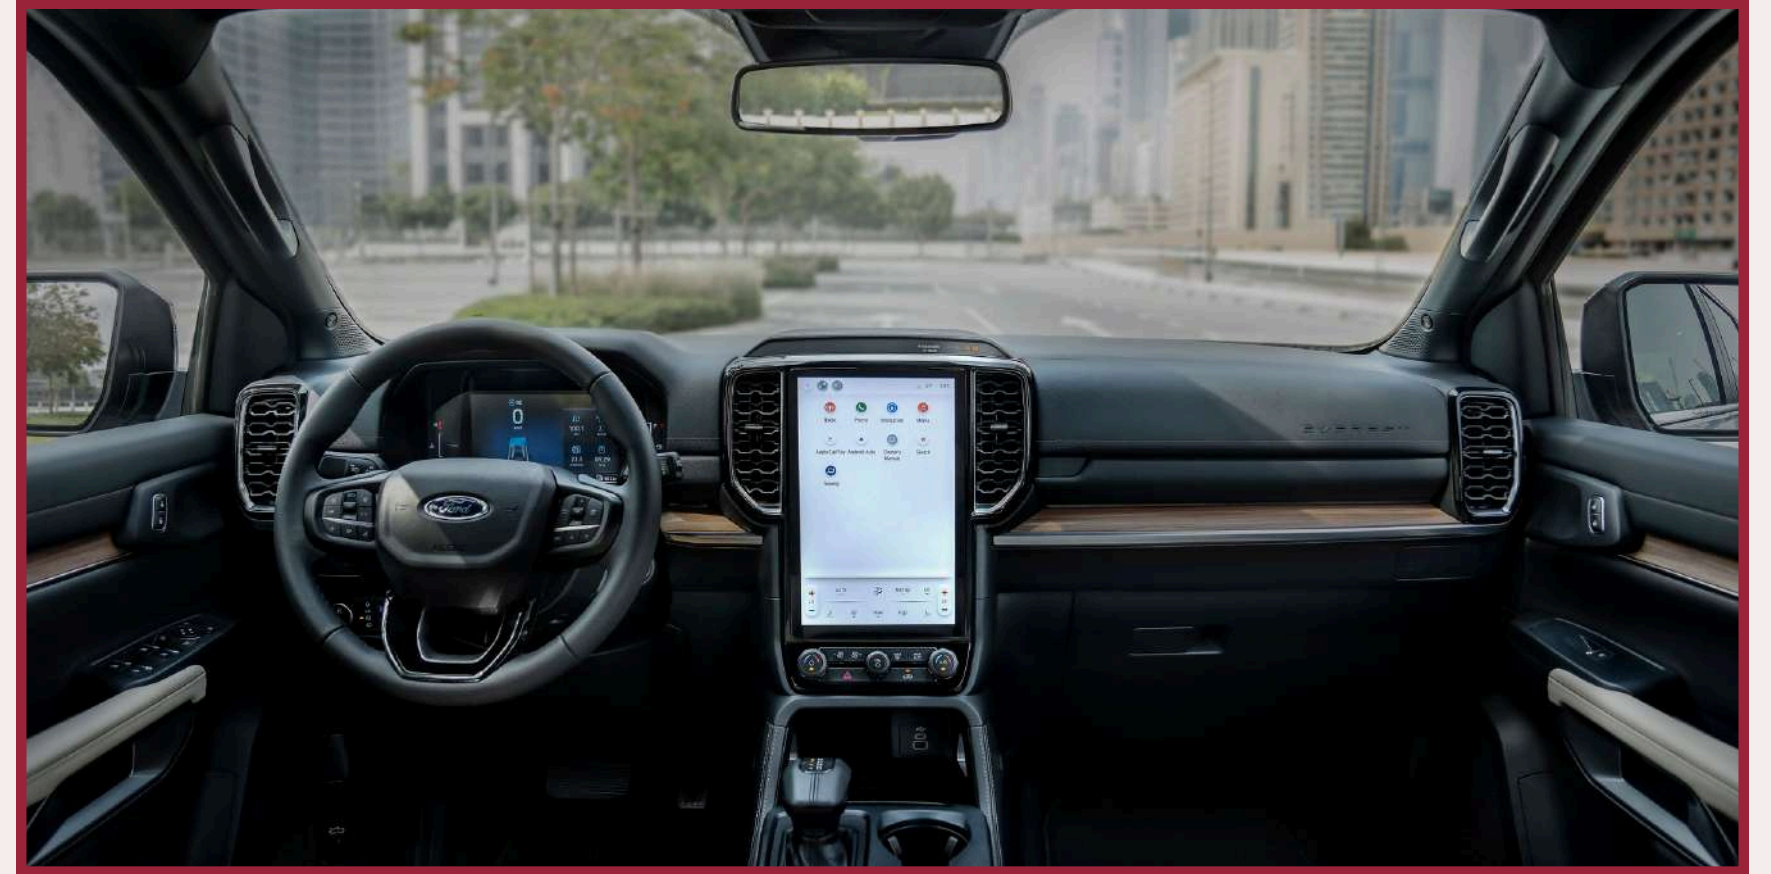

FORD EVEREST