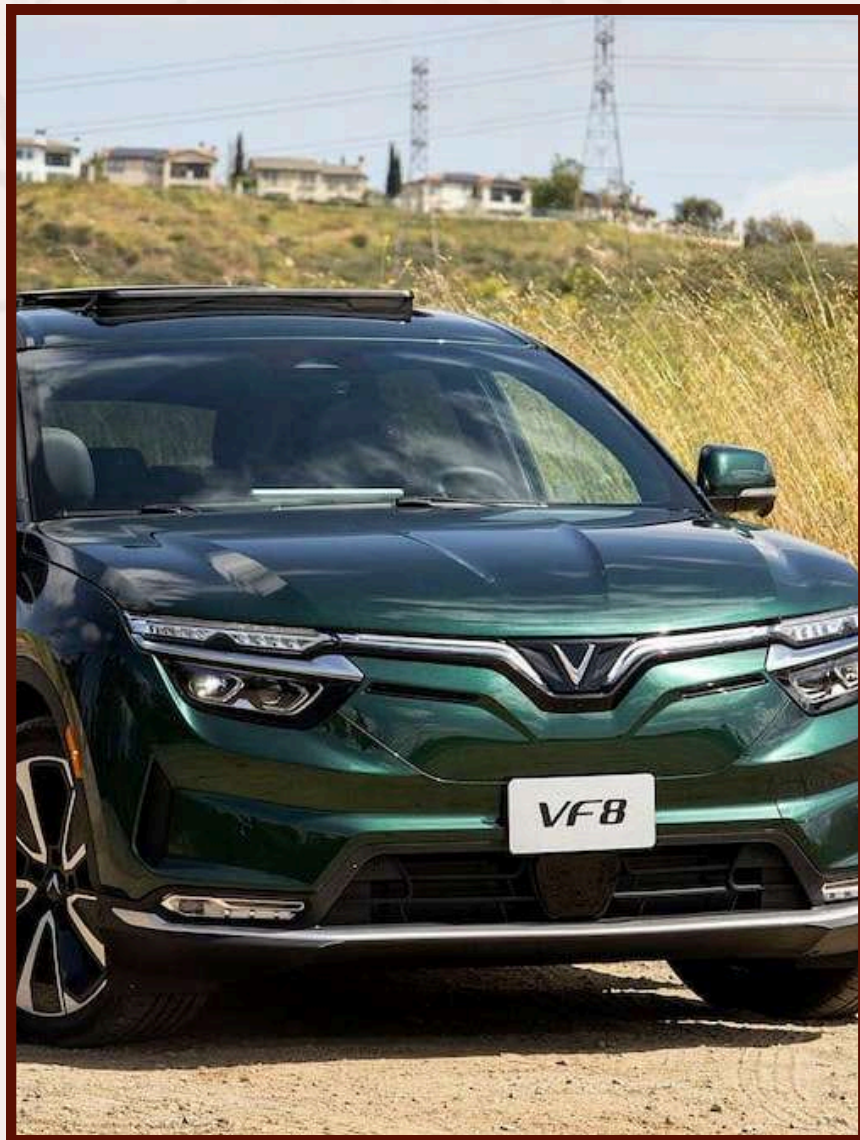

COCHE EN VIETNAM